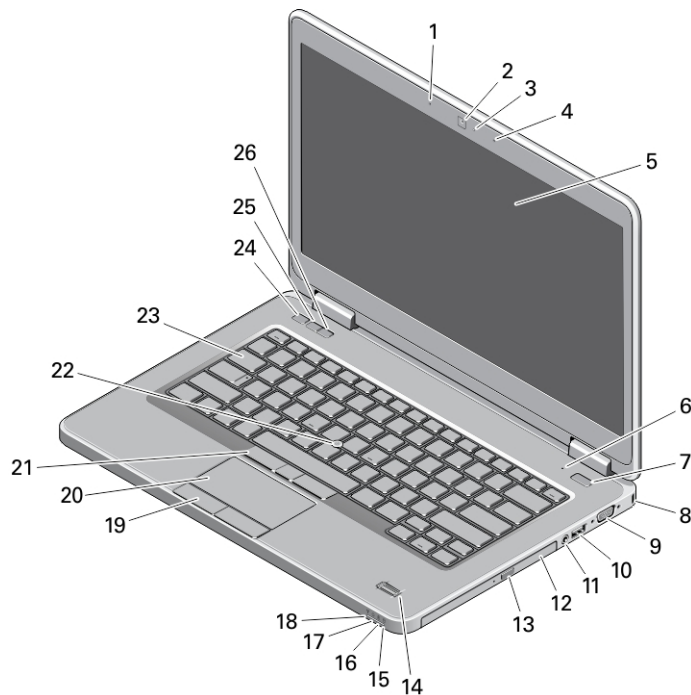

Dell Latitude E5440/E5540-

Informatie over installatie en functies

Waarschuwingen

 **GEVAAR:** Een WAARSCHUWING duidt een risico van schade aan eigendommen, lichamelijk letsel of overlijden aan.

Latitude E5440: voor-, achter- en onderaanzicht

Afbeelding 1. Vooraanzicht

- | | |
|---|---|
| 1. arraymicrofoon (optioneel) | 10. USB 3.0-connector |
| 2. camera | 11. audioconnector |
| 3. statuslampje voor camera (optioneel) | 12. optisch station |
| 4. arraymicrofoon (optioneel) | 13. uitwerpknop optische schijf |
| 5. beeldscherm | 14. vingerafdruklesapparaat (optioneel) |
| 6. microfoon (standaard) | 15. statuslampje vaste schijf |
| 7. aan-uitknop | 16. statuslampje batterij |
| 8. sleuf voor beveiligingsslot | 17. statuslampje voeding |
| 9. VGA-connector | 18. statuslampje draadloos netwerk |