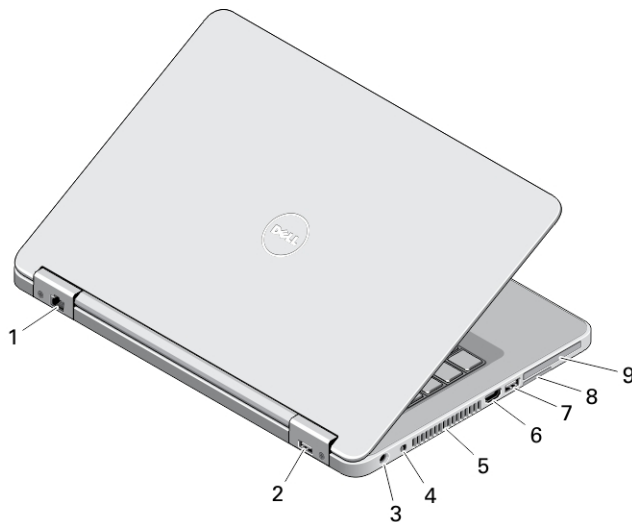

19. touchpad-knoppen (2)
20. touchpad
21. knoppen van de trackstick (3) (optioneel)
22. trackstick (optioneel)
23. toetsenbord
24. dempknop
25. knop Volume omlaag
26. knop Volume omhoog

Afbeelding 2. Achteraanzicht

1. netwerkconnector
2. USB 2.0-connector
3. stroomconnector
4. schakelaar voor draadloos netwerk
5. ventilatieopeningen
6. HDMI-connector
7. USB 3.0-connector
8. SD-kaartsleuf
9. sleuf voor ExpressCard of Smart Card (optioneel)