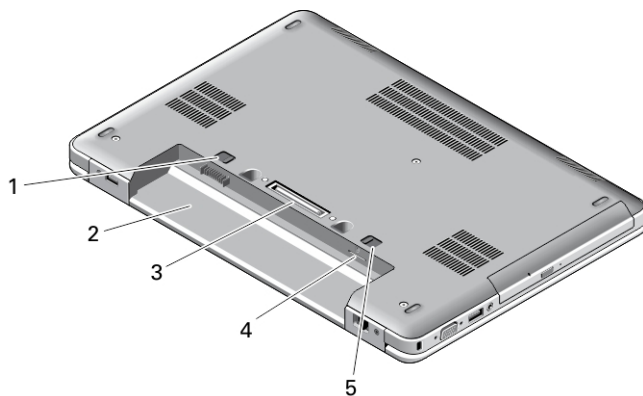

Afbeelding 1. Vooraanzicht

- | | |
|---|---|
| 1. arraymicrofoon (optioneel) | 10. USB 3.0-connector |
| 2. camera | 11. audioconnector |
| 3. statuslampje voor camera (optioneel) | 12. optisch station |
| 4. arraymicrofoon (optioneel) | 13. uitwerpknop optische schijf |
| 5. beeldscherm | 14. vingerafdruklesapparaat (optioneel) |
| 6. microfoon (standaard) | 15. statuslampje vaste schijf |
| 7. aan-uitknop | 16. statuslampje batterij |
| 8. sleuf voor beveiligingsslot | 17. statuslampje voeding |
| 9. VGA-connector | 18. statuslampje draadloos netwerk |

Afbeelding 3. Onderaanzicht

- 1. batterijvergrendeling
- 2. batterijcompartiment
- 3. dockingconnector
- 4. Sleuf voor simkaart (optioneel)
- 5. batterijvergrendeling

Latitude E5540: voor-, achter- en onderaanzicht