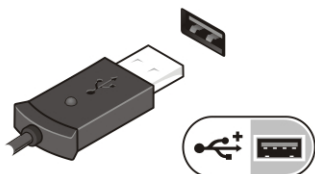

 **OPMERKING:** Sommige apparaten zijn mogelijk niet inbegrepen als u deze niet hebt besteld.

1. Sluit de netadapter aan op de connector van de computer en de steek de stekker in het stopcontact.

Afbeelding 7. AC Adapter

2. Sluit de netwerkkabel aan (optioneel).

Afbeelding 8. Netwerkaansluiting

3. Sluit USB-apparaten aan, zoals een muis of toetsenbord (optioneel).

Afbeelding 9. USB-aansluiting

4. Klap het beeldscherm van de computer open en druk op de aan-uitknop om de computer aan te zetten.